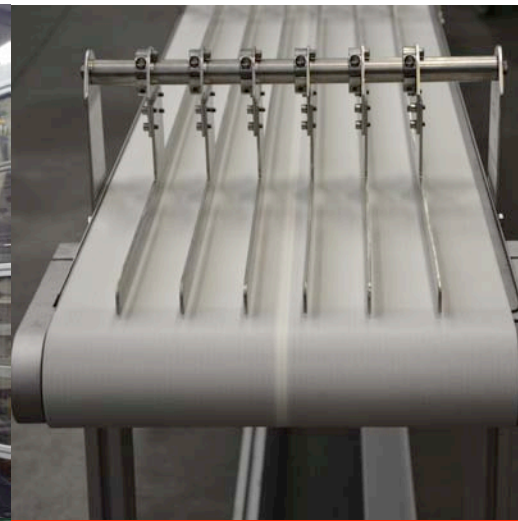

Met ons uitgebreide gamma aan draaitafels, buffersystemen, wedge conveyors, stijgbanden, ... kunnen we de perfecte partner zijn voor uw toepassing. Door het gebruik van ons profielsysteem gaan we eveneens instaan voor de realisatie van de robotgrijper, de machineaafscherming (robot, spuitgiet- of blaasmachine, ...), inpaktafel, ...

TRANSPORTBANDEN

BOCHTBANDEN

**AANGEDREVEN- en
VRIJLOOP
ROLLENBANEN**

**(EMBS)
SCHAKELMATTEN
en
KETTINGEN**

BUFFERTRANSPORT

**TROGBANDEN
KNIKBANDEN
STIJGBANDEN**

SPIRAALTORENS

WEDGE CONVEYORS