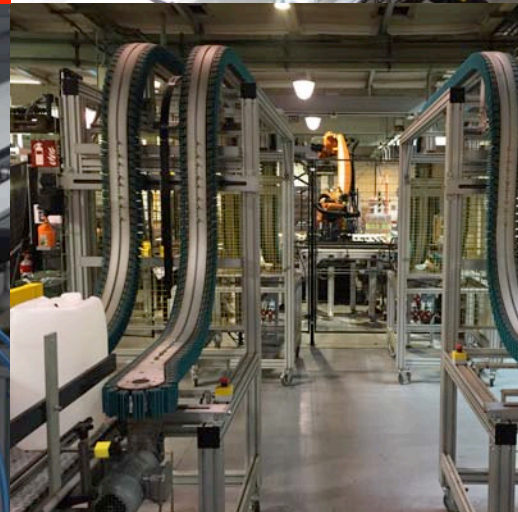

DRAAITAFELS

AFSCHERMINGEN

INPAKTAFELS