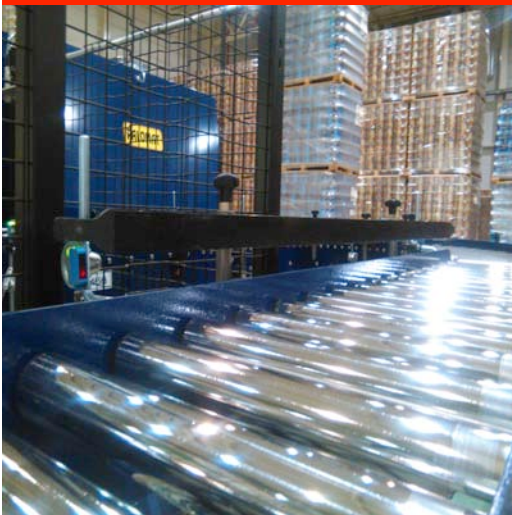

**AANGEDREVEN- en
VRIJLOOP
ROLLENBANEN**

MAGAZIJN INRICHTING

**rekken
pallet stellingen**

...