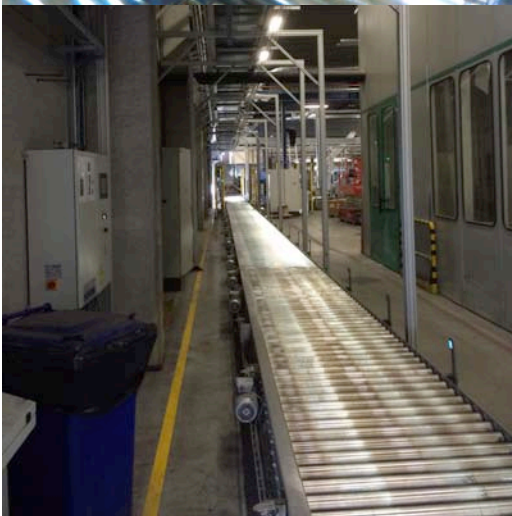

Elk systeem biedt tevens een ruime keuze aan opties zoals type aandrijving, stoppers, haakse overzetters en uitvoering in staal, RVS en/of aluminium. De systemen worden, door de keuze van de juiste materialen, toegepast voor het transporteren van pallets of produkten van 150 tot 2.000 kg per meter.

**AANGEDREVEN- en
VRIJLOOP
ROLLENBANEN**

MAGAZIJN INRICHTING

**rekken
pallet stellingen**

...

KETTINGBANEN

VERTIKAAL TRANSPORT

STOPPERS

OVERZETTERS