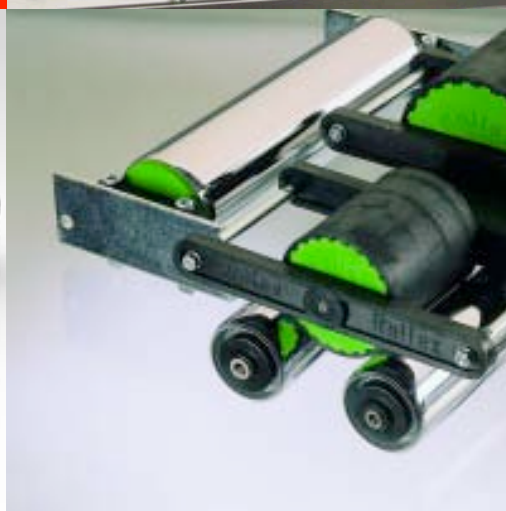

T +32 50 89 23 08 **E** info@easy-systems.be **W** www.easy-systems.be

T +31 40 266 8523 **E** info@easy-systems-nederland.nl **W** www.easy-systems-nederland.nl

STAAL

VERCHROOMD

ALUMINIUM

RVS

KUNSTSTOF

CONISCHE ROLLEN

**BEKLEDE ROLLEN
(pvc, pu, ...)**

REM ROLLEN

ROLLIJSTEN

**MAGAZIJN
INRICHTING**

SEPARATORS

TROMMELMOTOREN

STOPPERS

Meer informatie over bovenstaande producten en onze andere oplossingen vindt U op www.easy-systems.be www.easy-systems-nederland.nl