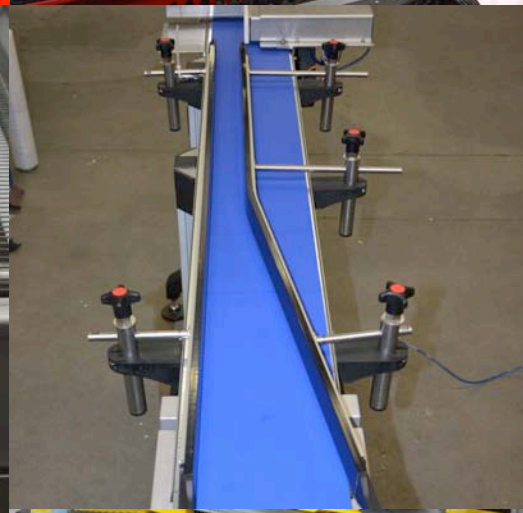

Rollenbanen met rvs rollen, voedings gekeurde banden die geschikt zijn voor de voedingsproducten, stijgbanden voor het opvoeren van producten, transport tussen verschillende zones, zowel in clean room als koel en vrieshuizen, alles is mogelijk.

SPIRAAL CONVEYORS

DRAAITAFELS

**AANGEDREVEN-
EN
VRIJLOOP
ROLLENBANEN**

BUFFERTAFELS

SCHAKELMATTEN

KETTINGEN

Meer informatie over bovenstaande producten en onze andere oplossingen vindt U op [www. easy-systems.be](http://www.easy-systems.be) www.easy-systems-nederland.nl